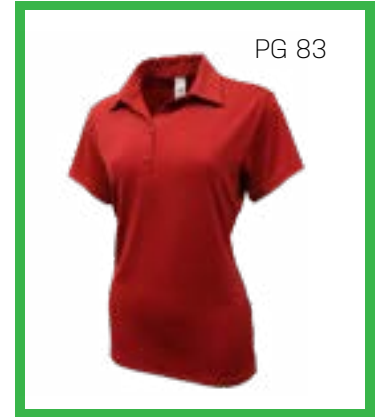

PG 9

PC176Y
YOUTH SOFT-TEK™
T-SHIRT S/S

PG 11

PC179
LADIES SOFT-TEK™
V-NECK T-SHIRT S/S

PG 81

JQ3031
LADIES JACQUARD POLO
SHORT SLEEVE

PG 83

JQ4040
MEN'S HORIZON
SPANDEX POLO S/S